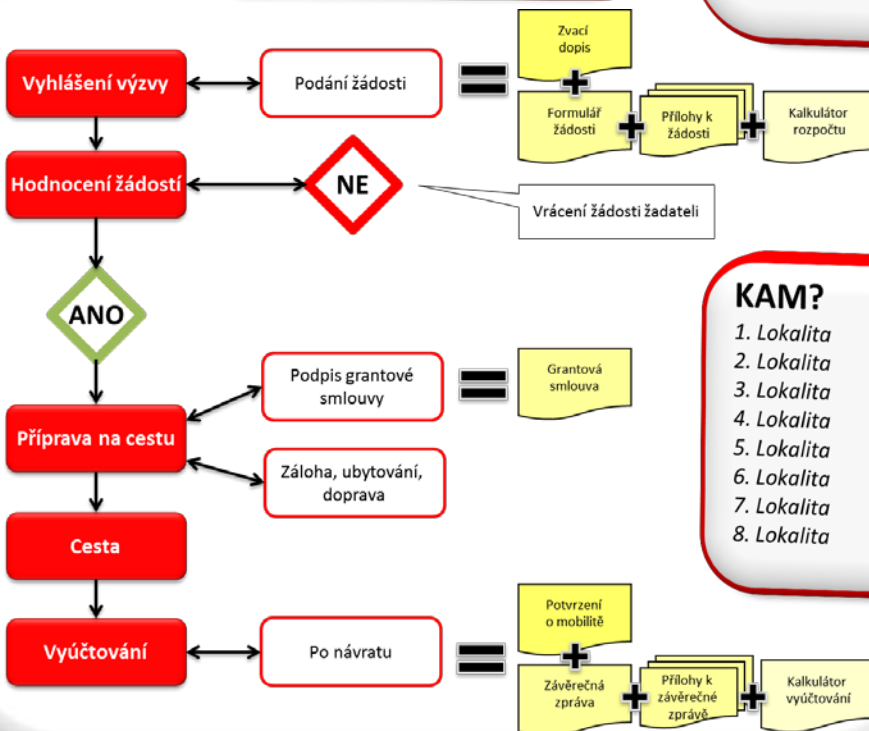

KDO?

Studenti doktorských studijních oborů v kombinované i prezenční formě a akademičtí, vědečtí a administrativní pracovníci, kteří mají na JU/BC uzavřenou pracovní dohodu. Před ukončením pracovního nebo studijního pobytu nesmí být pracovní poměr na JU/BC ukončen.

NA JAK DLOUHO?

Délka pobytu je minimálně 1 týden (7 dní včetně cesty) a maximálně 10 dní včetně cesty.

NA JAKÉ AKTIVITY?

Pracovní a studijní pobyty a odborné praxe v soulad s podmínkami dotačního programu OP VK, Oblast podpory 2.4 partnerství a sítě a s cíli projektu B4I.

Jedná se zejména o:

Pracovní pobyt
Přípravná návštěva
Prohloubení spolupráce
Workshop
Konference

Hlavním cílem těchto aktivit musí být získání dobré praxe zejména v oblastech přenosu inovačních řešení a uplatnění výsledků VaV v praxi vedoucí k růstu konkurenceschopnosti firem a to obousměrným transferem znalostí, dovedností a informací.

Podrobnější informace naleznete na portálu www.b4i.cz → pro výzkumníky → chci vycestovat.

KAM?

1. Lokalita
2. Lokalita
3. Lokalita
4. Lokalita
5. Lokalita
6. Lokalita
7. Lokalita
8. Lokalita

Česká republika
Velká Británie
Německo, Rakousko, Švýcarsko
Francie, Itálie, Španělsko, Portugalsko
Norsko, Švédsko, Finsko, Dánsko
Belgie, Lucembursko, Nizozemsko
Polsko, Litva, Lotyšsko, Estonsko
Ostatní země EU